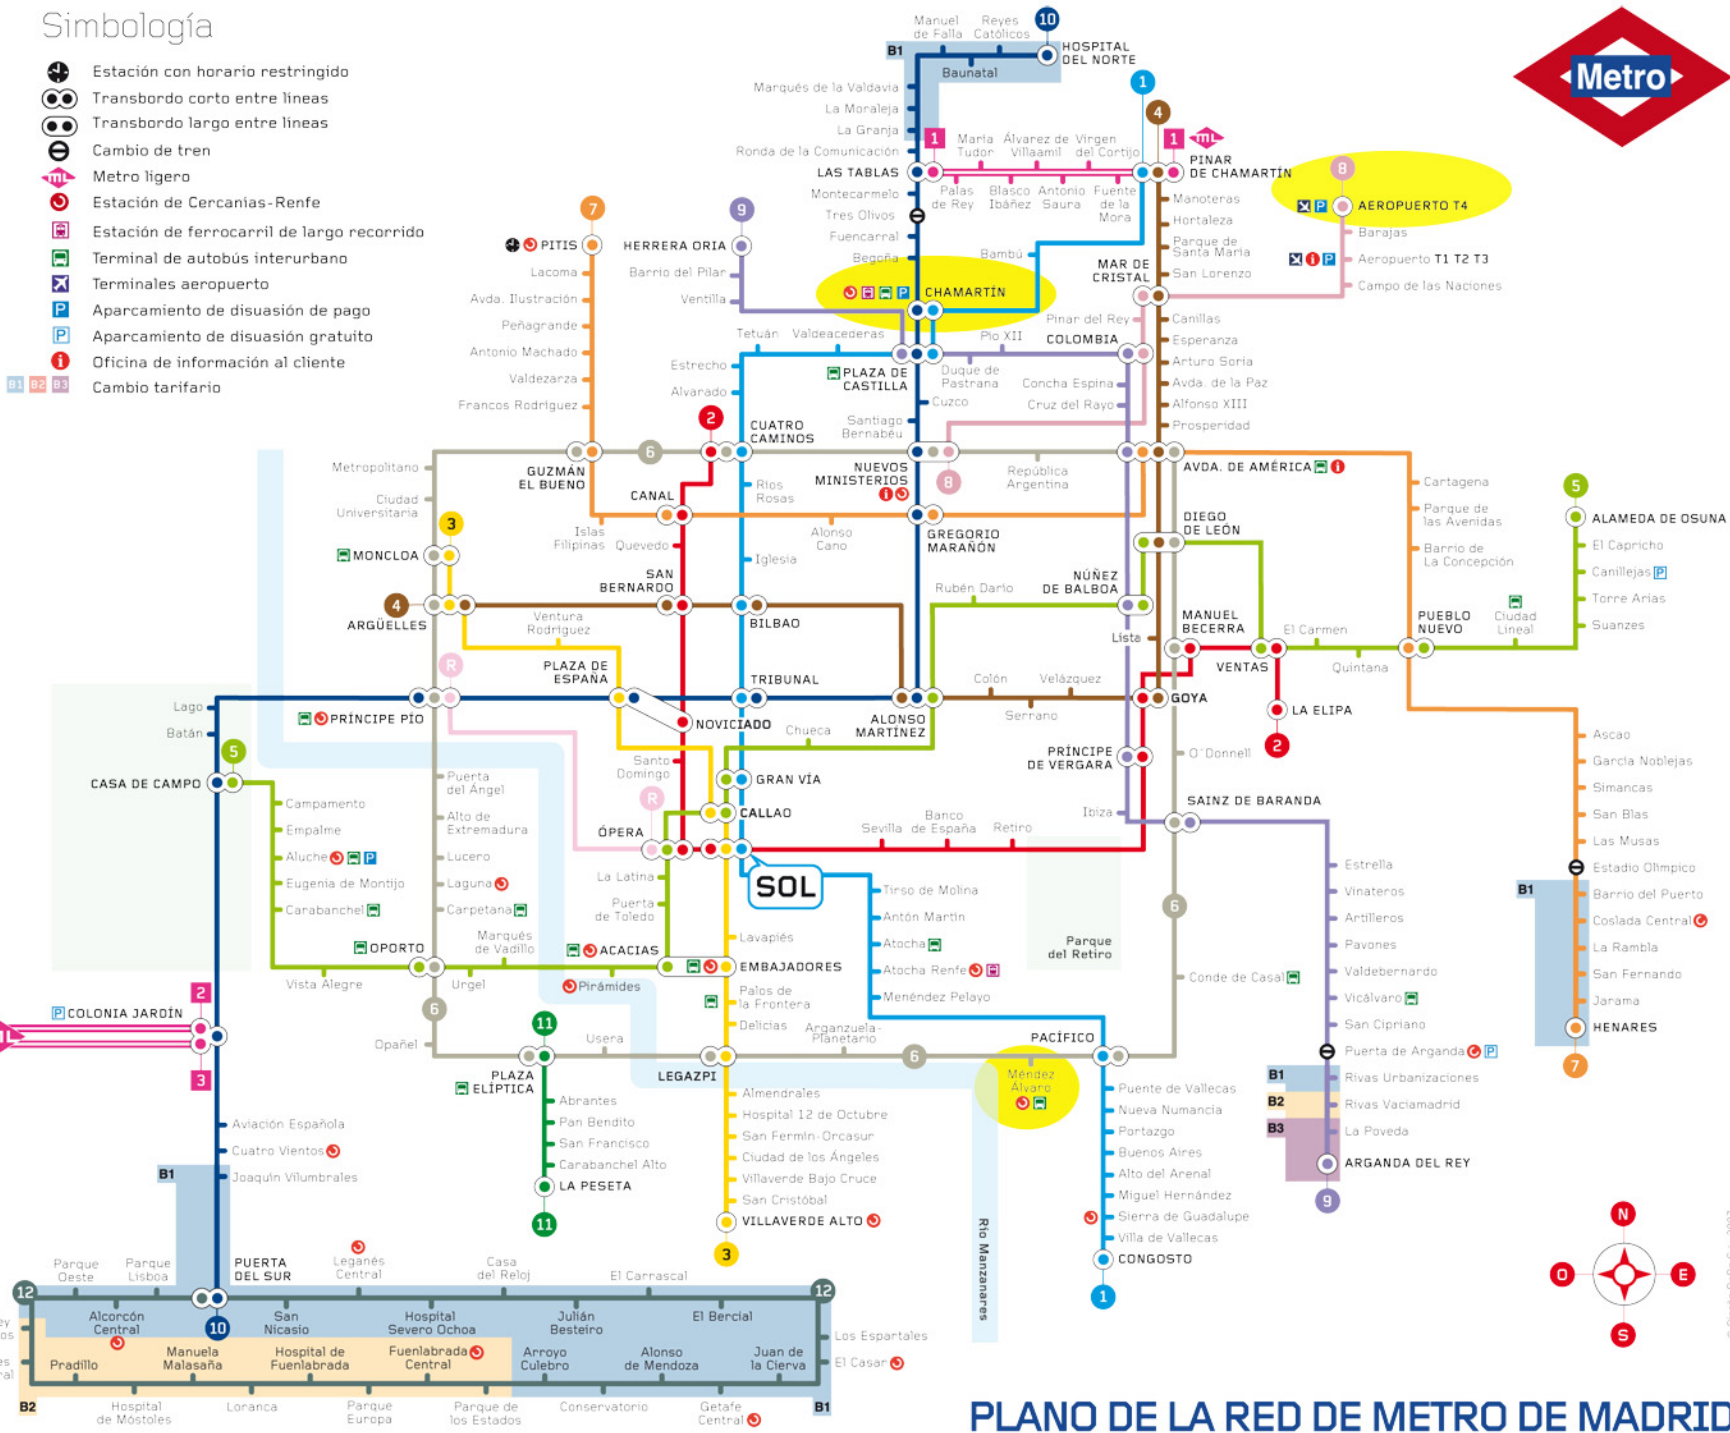

Líneas Simbología

- 1** PINAR DE CHAMARTÍN / CONGOSTO
 - 2** LA ELIPA / CUATRO CAMINOS
 - 3** VILLAVEVERDE ALTO / MONCLOA
 - 4** ARGÜELLES / PINAR DE CHAMARTÍN
 - 5** ALAMEDA DE OSUNA / CASA DE CAMPO
 - 6** CIRCULAR
 - 7** HENARES / PITIS
 - 8** NUEVOS MINISTERIOS / AEROPUERTO
 - 9** HERRERA ORIA / ARGANDA DEL REY
 - 10** HOSPITAL DEL NORTE / PUERTA DEL SUR
 - 11** PLAZA ELÍPTICA / LA PESETA
 - 12** METROSUR
- Estación con horario restringido
 - Transbordo corto entre líneas
 - Transbordo largo entre líneas
 - Cambio de tren
 - Metro ligero
 - Estación de Cercanías-Renfe
 - Estación de ferrocarril de largo recorrido
 - Terminal de autobús interurbano
 - Terminales aeropuerto
 - Aparcamiento de disuasión de pago
 - Aparcamiento de disuasión gratuito
 - Oficina de información al cliente
 - Cambio tarifario
- R** ÓPERA / PRÍNCIPE PÍO
 - 1** PINAR DE CHAMARTÍN / LAS TABLAS
 - 2** COLONIA JARDÍN / ESTACIÓN DE ARAVACA
 - 3** COLONIA JARDÍN / PUERTA DE BOADILLA

PLANO DE LA RED DE METRO DE MADRID

© Operador Renfe S.L. 2007